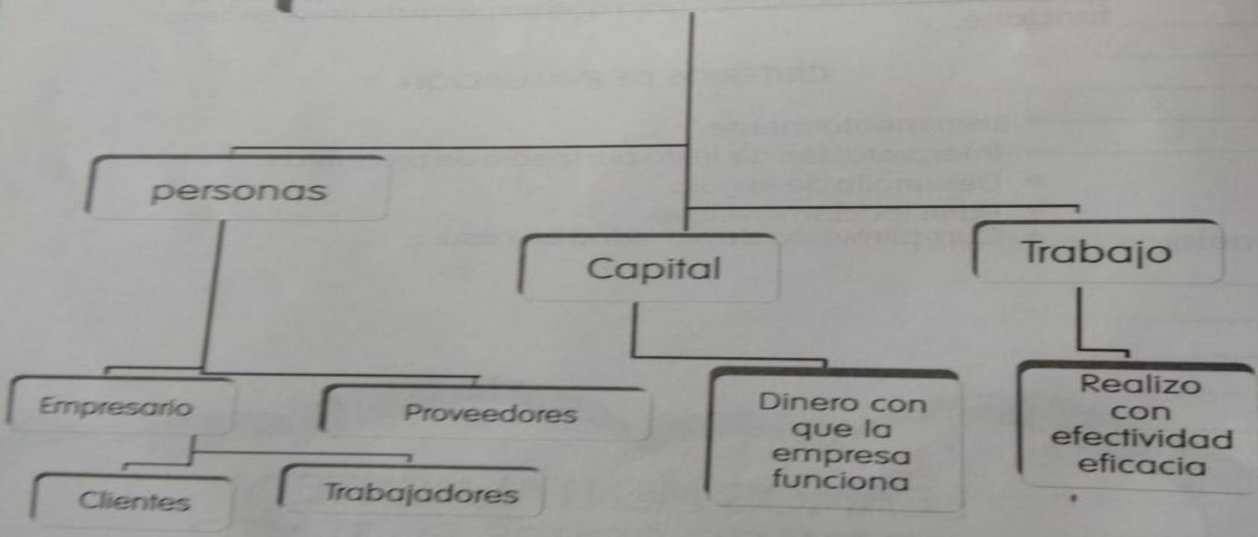

COLEGIO SANTA MARÍA

Girardot Cundinamarca 2020

PERIODO:3

Semana 2

GRADO 3

DOCENTE TITULAR: ANGELA PATRICIA ALMANZA

Guía Orientadora

La siguiente Información es para dar a conocer la planeación y horario de clase, para esta semana.

Ética y valores

Fecha	Hora	Tema	Aplicación
Jueves/23/07	8:30 a 9:30 a.m.	¿Qué necesita un emprendedor para que funcione?	Zoom

¿QUÉ NECESITA UN PROYECTO EMPRENDEDOR PARA QUE FUNCIONE?

Para que un proyecto emprendedor funcione debidamente debe tener principalmente:

- Las personas como el empresario, los trabajadores, los proveedores, los clientes.
- El capital, dinero con que la empresa funciona.
- El trabajo, realizado con eficiencia por cada una de las personas que pertenecen a la empresa.

Un proyecto emprendedor funciona bien si tiene